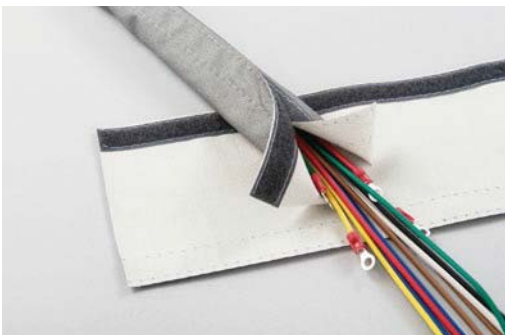

MTK

▼シート部耐熱150°C

▽ Sheet can withstand heat up to 150°C

品名 Item Name	MTK	
定尺 Standard Length	50m乱 Approx.	
サイズ(φ) Diameter	15,20,25,30,40,50,70,100	
シート部 Sheet	アラミド繊維+特殊コーティング Aramid fiber+special coating	
	厚み:0.36mm Thickness	
嵌合部 Closing Mechanism	マジックテープ(ポリエステル製 幅:16mm) Hook and Loop fastener tape (Polyester Width)	
表面色 Color	グレー Gray	
適用使用温度 Operating Temperature	-15°C~+150°C (シート部 Sheet)